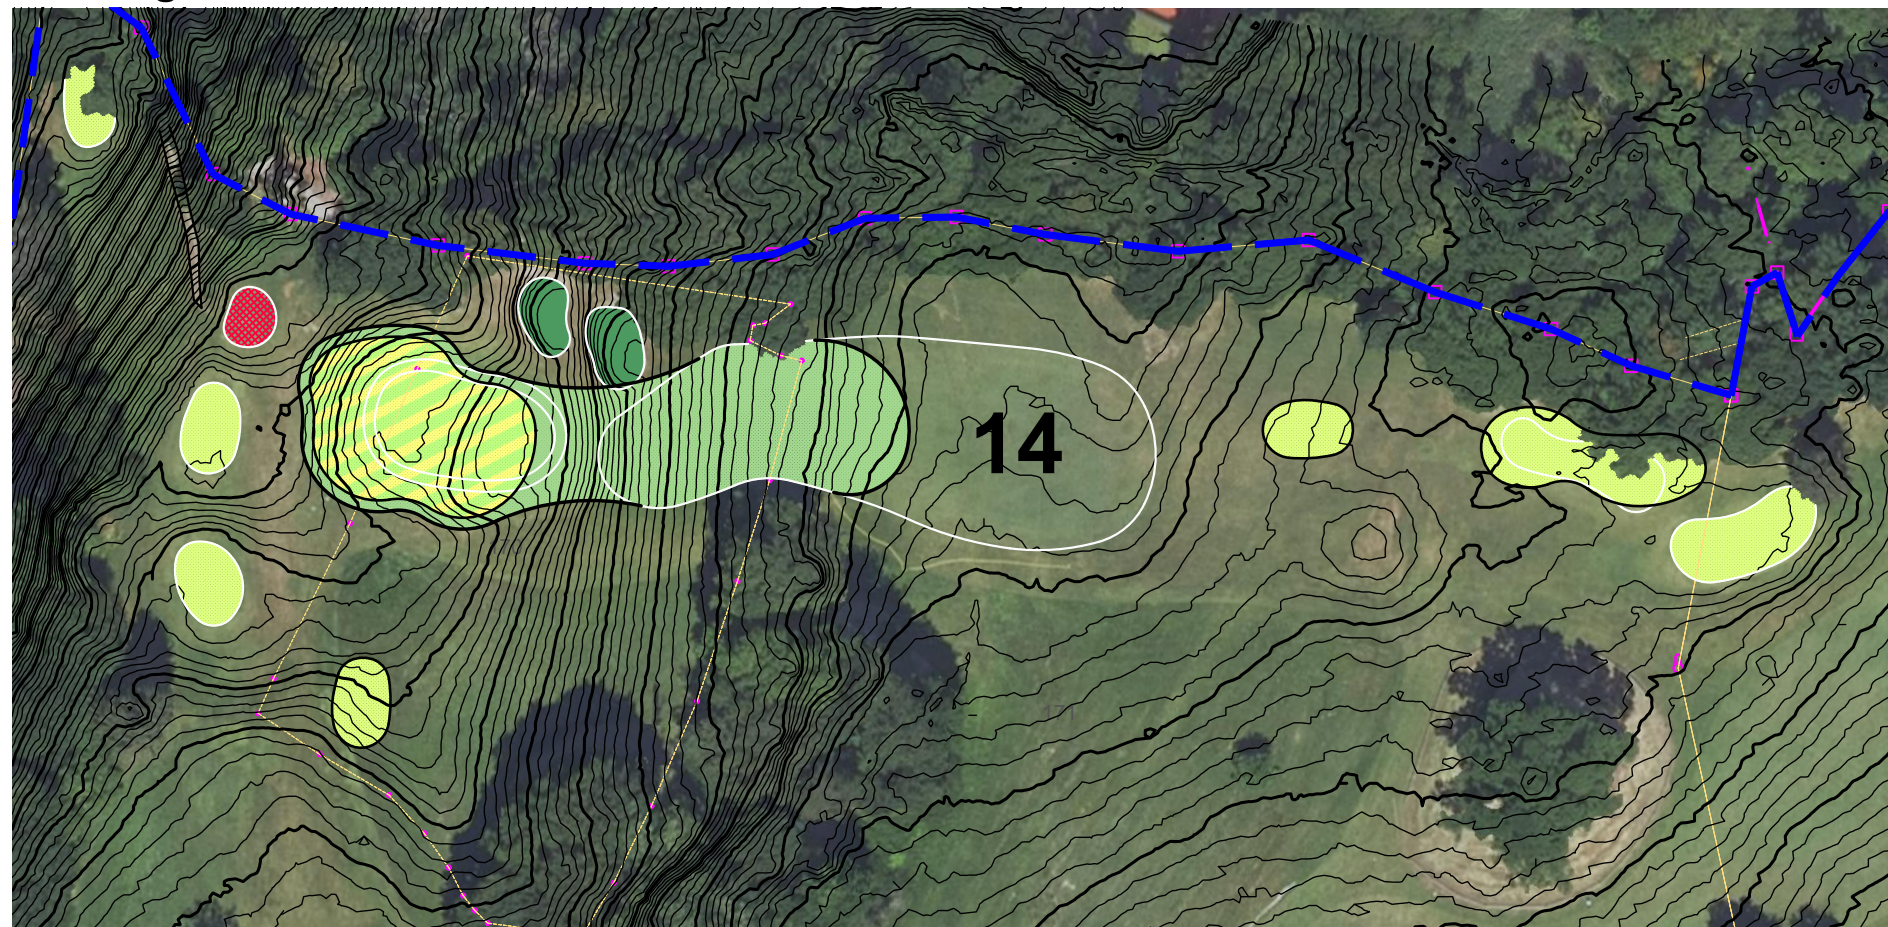

## Bestand

## Planung

## Legende

-  Bestand Golf
-  Grün
-  Tees
-  Bunker
-  Fairwaybereich
-  Parkgebiet

**Golfplatz Feldafing**  
Green & Tee 14

## ENTWURFSPLAN

(vorher - nachher)

**M 1 : 500**

Plan-Nr. GCF-ENT\_V/N\_14-01/1

06.03.2024

Bauherr:

**Golfclub Feldafing e.V.**  
Tutzinger Straße 15  
82340 Feldafing

Planung: